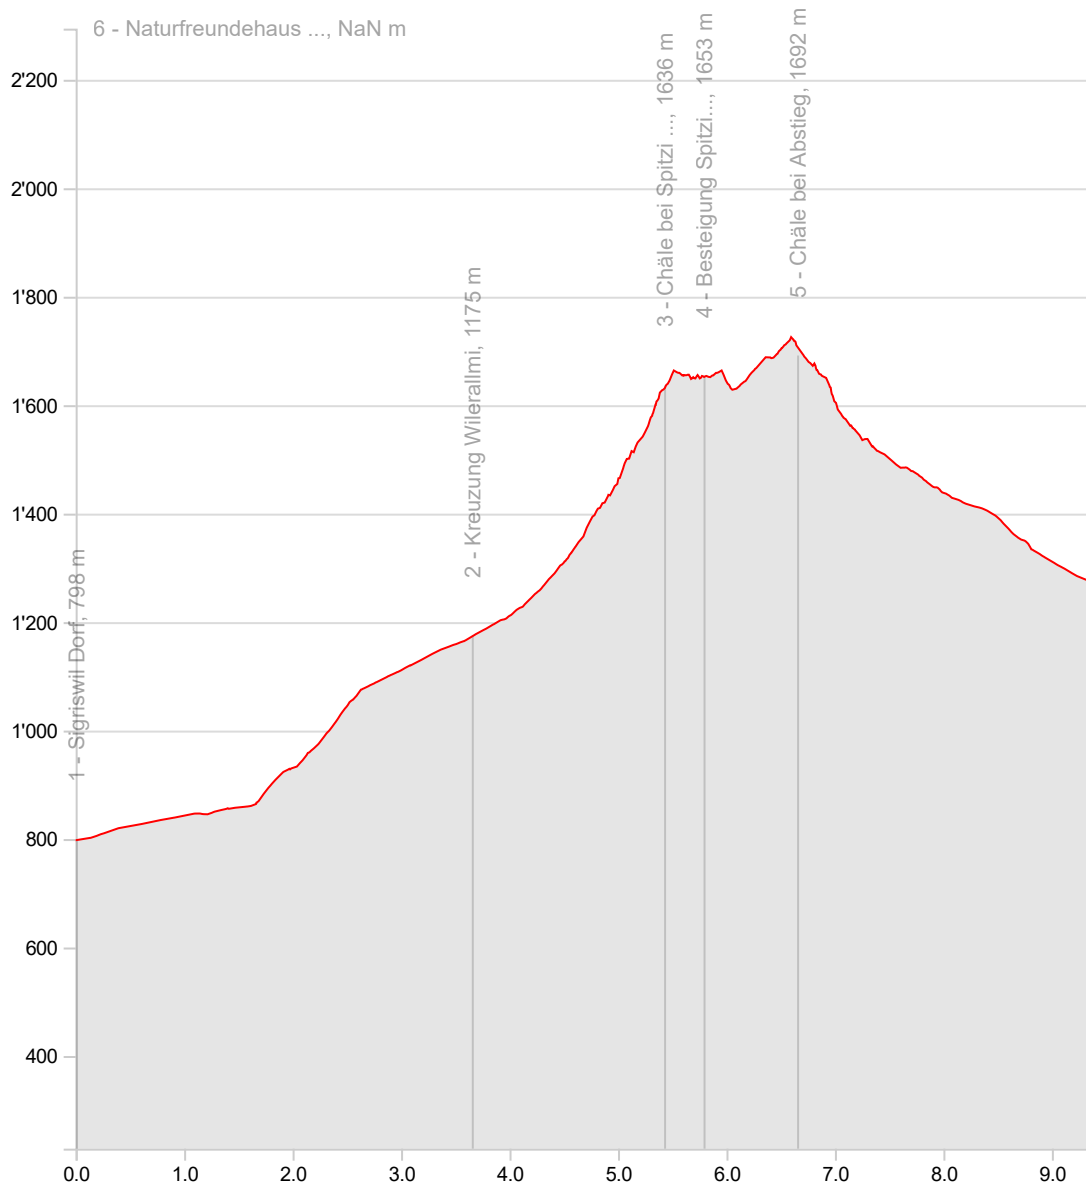

Anderes**25.03.2024****WS-Ufbau 24_Gipfelstürmer + Fehler**

Länge	9.35 km	Min/max Höhe	798 m/1'726 m
Auf-/Abstiege	1'012 m/531 m	Wandern	4 h 11 min